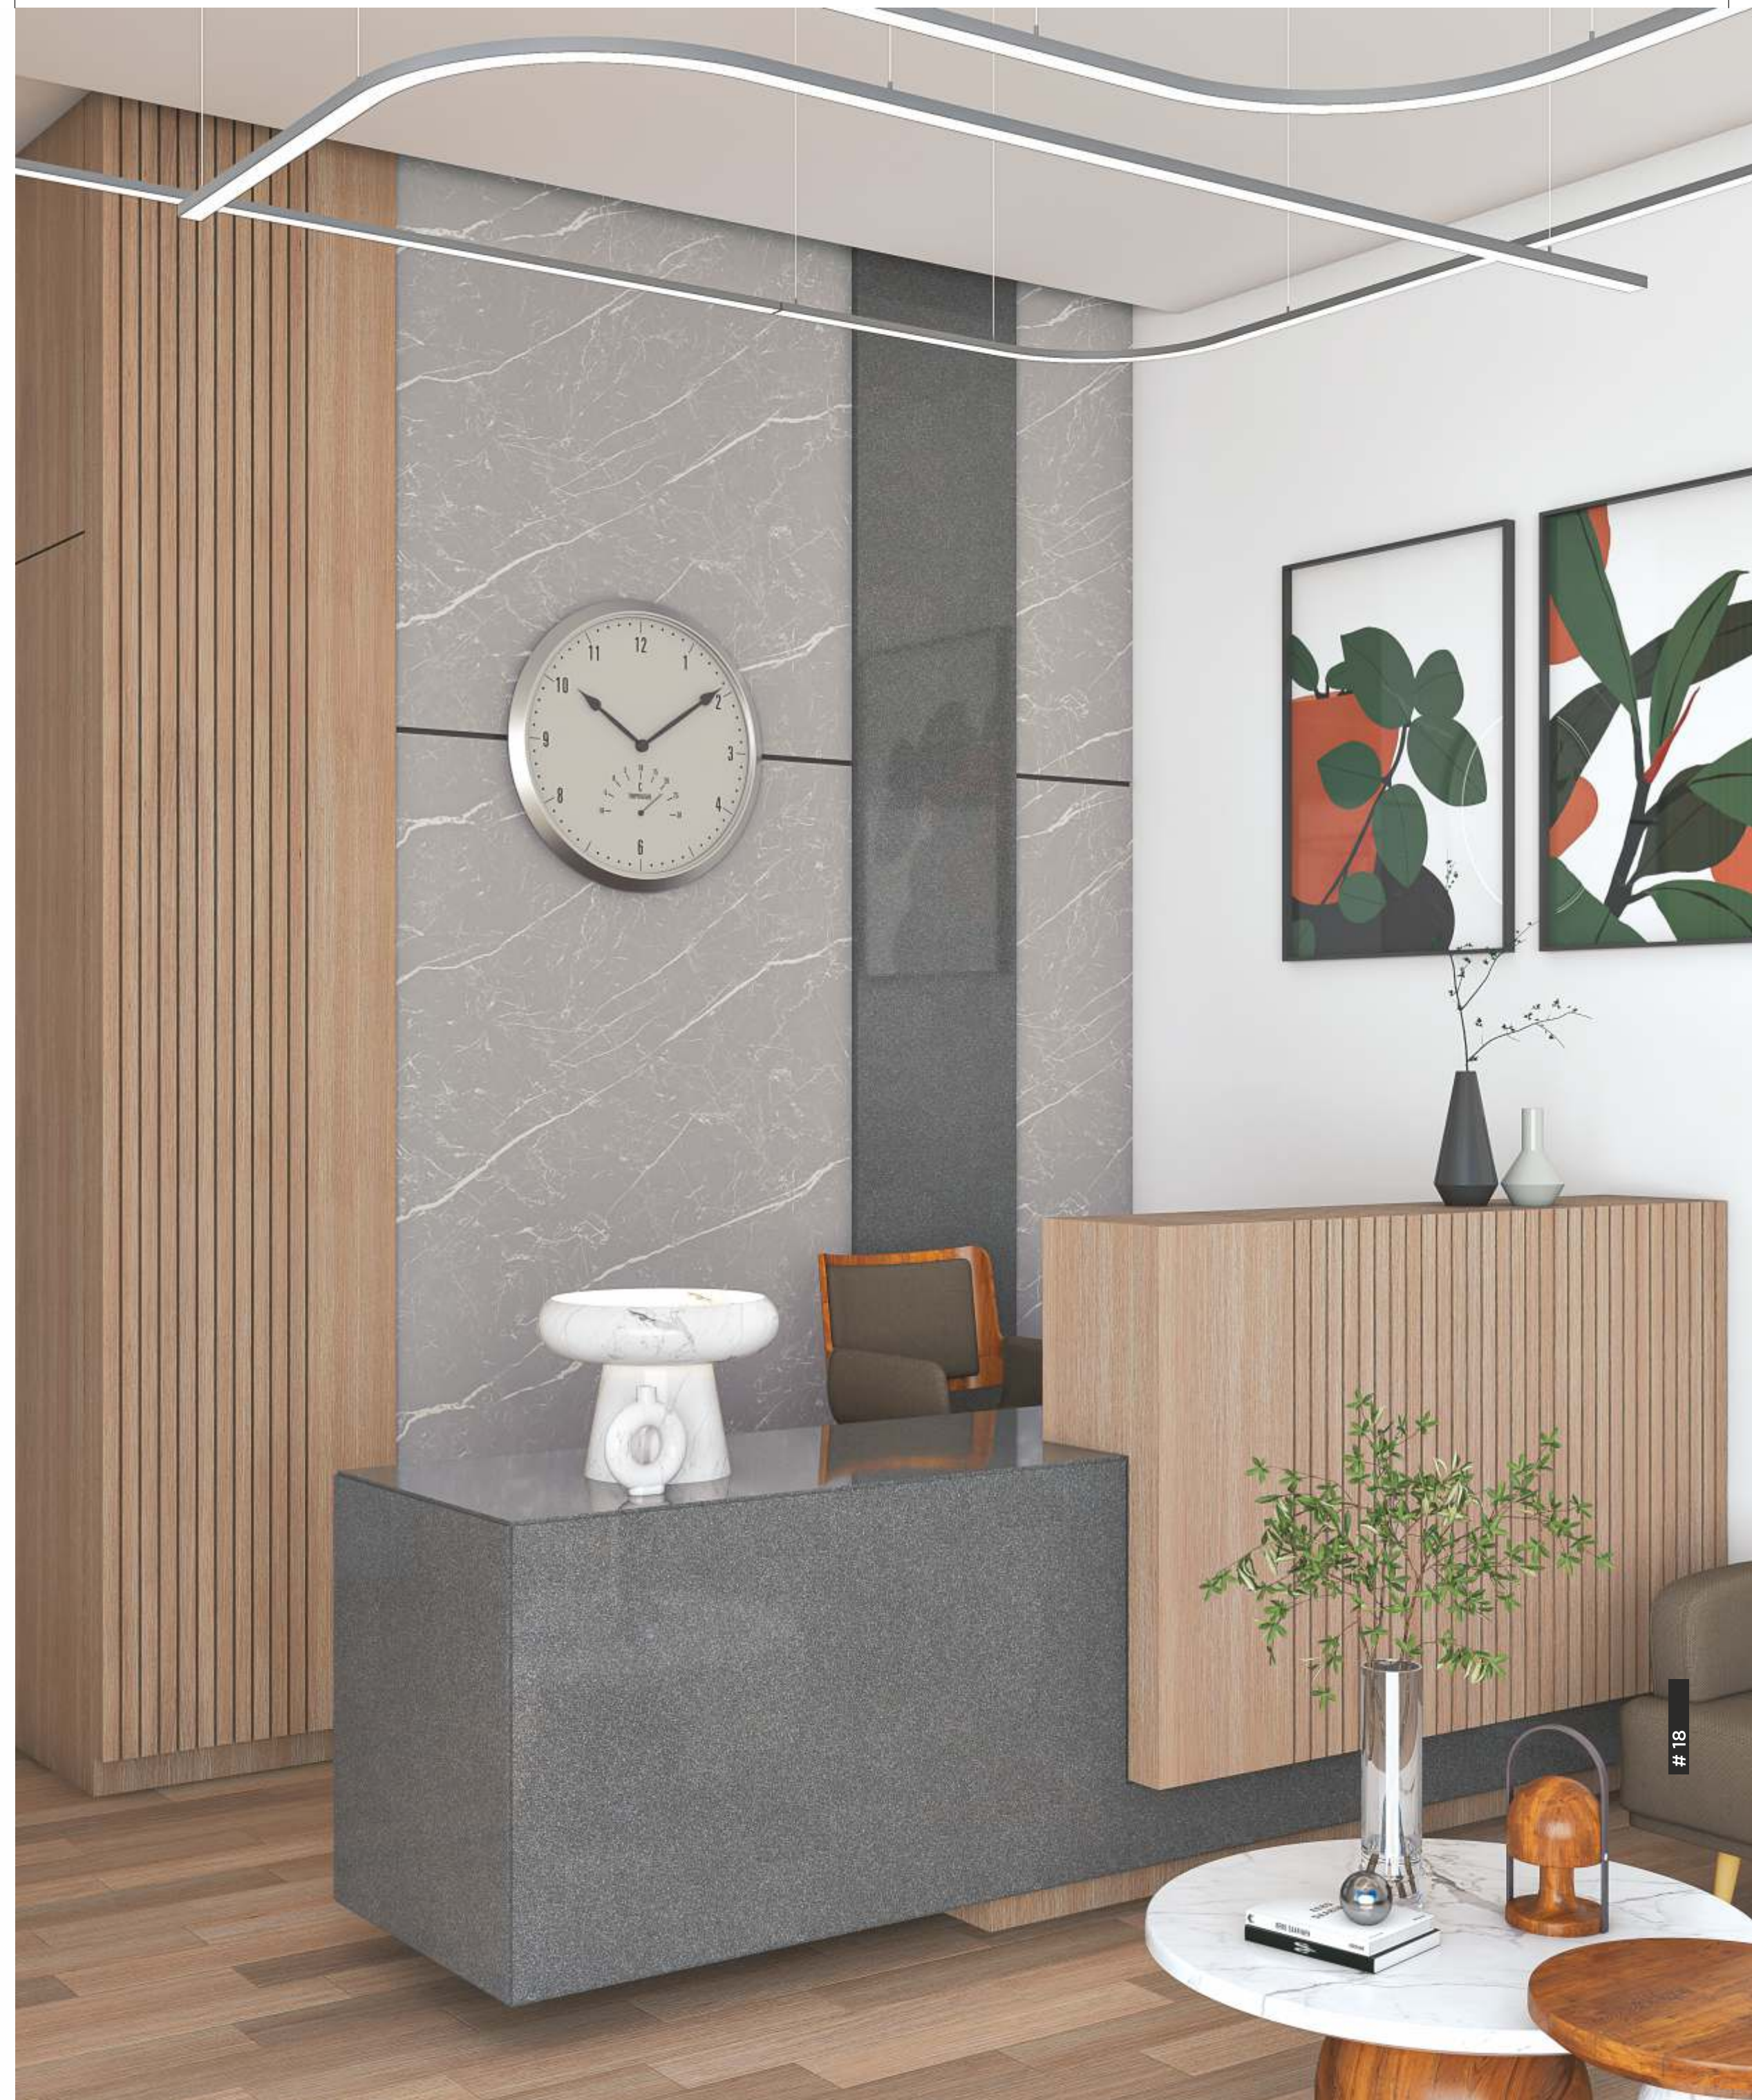

Z
ZERO
REFLECTION

+
REGISTER
EMBOZZ

+
METALLIC
IMPRESSION

Donec quis varius erat, in faucibus est. Etiam vitae dictum erat, luctus dignissim igula. Proin efficitur, neque quis feugiat pulvinar sapien. Cras id conse felis.